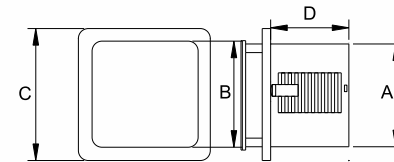

Model	A	B	C	D
MEF-305-4"-AE	105	100	140	140
MEF-306-6"-AE	155	148	205	205

100% SYNC with
ANY INTERIOR

FRESH AIR

Model	Size
MEF-329	150 mm
MEF-330	200 mm
MEF-331	250 mm

COMPACT &
BEAUTIFUL

FRESH AIR

Model	A	B	C	D
MEF-304-6" AUTO SHUTTER	155	146	203	70