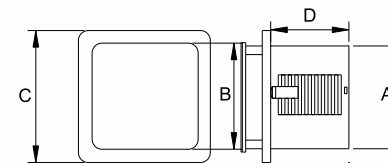

Model	A	B	C	D
MEF-305-4"-AE	105	100	140	140
MEF-306-6"-AE	155	148	205	205

100% SYNC with
ANY INTERIOR

FRESH AIR

Model	Size
MEF-329	150 mm
MEF-330	200 mm
MEF-331	250 mm

COMPACT &
BEAUTIFUL

FRESH AIR

Model	A	B	C	D
MEF-304-6" AUTO SHUTTER	155	146	203	70