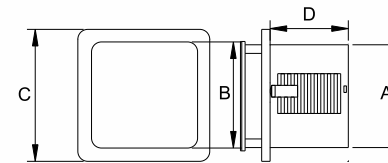

FRESH AIR

Model	A	B	C	D
MEF-302-4"-PC	105	100	158	168
MEF-303-6"-PC	155	146	203	216

SLEEK &
MODERN