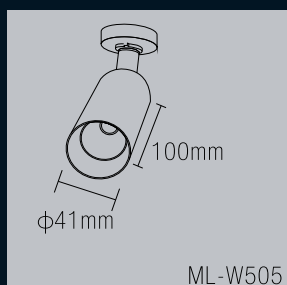

>80

Product Code	Wattage	Led Brand	Lumen	PF	Color Temp.	Beam Angle	Dimension
ML-T505	6W	Bridgelux	610lm	PF≥0.95	NW/WW/WH	30°	φ41*100mm
ML-T506	9W	Bridgelux	1050lm	PF≥0.95	NW/WW/WH	30°	φ41*150mm
ML-W505	6W	Bridgelux	610lm	PF≥0.95	NW/WW/WH	30°	φ41*100mm
ML-W506	9W	Bridgelux	1050lm	PF≥0.95	NW/WW/WH	30°	φ41*150mm