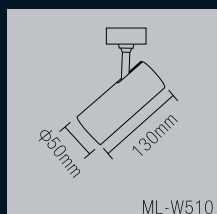

ML-W510

ML-W511

ML-W512

Product Code	Wattage	Led Brand	Lumen	PF	Color Temp.	Beam Angle	Dimension
ML-T510	12W	CREE	1200lm	PF≥0.95	NW/WW/WH	38°	φ50*130mm
ML-T511	20W	CREE	2400lm	PF≥0.95	NW/WW/WH	38°	φ60*158mm
ML-T512	30W	CREE	3000lm	PF≥0.95	NW/WW/WH	38°	φ77*182mm
ML-W510	12W	CREE	1200lm	PF≥0.95	NW/WW/WH	38°	φ50*130mm
ML-W511	20W	CREE	2400lm	PF≥0.95	NW/WW/WH	38°	φ60*158mm
ML-W512	30W	CREE	3000lm	PF≥0.95	NW/WW/WH	38°	φ77*182mm