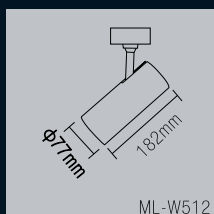

ML-W510

ML-W511

ML-W512

Product Code	Wattage	Led Brand	Lumen	PF	Color Temp.	Beam Angle	Dimension
ML-T510	12W	CREE	1200lm	PF≥0.95	NW/WW/WH	38°	φ50*130mm
ML-T511	20W	CREE	2400lm	PF≥0.95	NW/WW/WH	38°	φ60*158mm
ML-T512	30W	CREE	3000lm	PF≥0.95	NW/WW/WH	38°	φ77*182mm
ML-W510	12W	CREE	1200lm	PF≥0.95	NW/WW/WH	38°	φ50*130mm
ML-W511	20W	CREE	2400lm	PF≥0.95	NW/WW/WH	38°	φ60*158mm
ML-W512	30W	CREE	3000lm	PF≥0.95	NW/WW/WH	38°	φ77*182mm