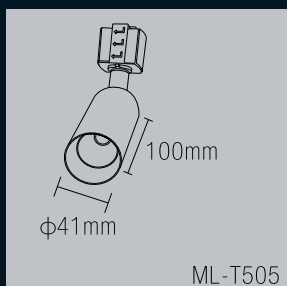

>80

Product Code	Wattage	Led Brand	Lumen	PF	Color Temp.	Beam Angle	Dimension
ML-T505	6W	Bridgelux	610lm	PF≥0.95	NW/WW/WH	30°	φ41*100mm
ML-T506	9W	Bridgelux	1050lm	PF≥0.95	NW/WW/WH	30°	φ41*150mm
ML-W505	6W	Bridgelux	610lm	PF≥0.95	NW/WW/WH	30°	φ41*100mm
ML-W506	9W	Bridgelux	1050lm	PF≥0.95	NW/WW/WH	30°	φ41*150mm