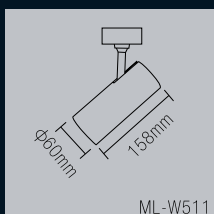

ML-W510

ML-W511

ML-W512

Product Code	Wattage	Led Brand	Lumen	PF	Color Temp.	Beam Angle	Dimension
ML-T510	12W	CREE	1200lm	PF≥0.95	NW/WW/WH	38°	φ50*130mm
ML-T511	20W	CREE	2400lm	PF≥0.95	NW/WW/WH	38°	φ60*158mm
ML-T512	30W	CREE	3000lm	PF≥0.95	NW/WW/WH	38°	φ77*182mm
ML-W510	12W	CREE	1200lm	PF≥0.95	NW/WW/WH	38°	φ50*130mm
ML-W511	20W	CREE	2400lm	PF≥0.95	NW/WW/WH	38°	φ60*158mm
ML-W512	30W	CREE	3000lm	PF≥0.95	NW/WW/WH	38°	φ77*182mm