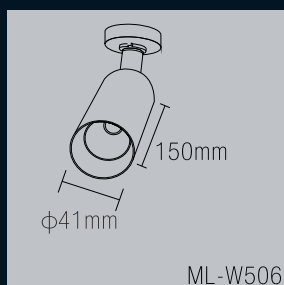

>80

Product Code	Wattage	Led Brand	Lumen	PF	Color Temp.	Beam Angle	Dimension
ML-T505	6W	Bridgelux	610lm	PF≥0.95	NW/WW/WH	30°	φ41*100mm
ML-T506	9W	Bridgelux	1050lm	PF≥0.95	NW/WW/WH	30°	φ41*150mm
ML-W505	6W	Bridgelux	610lm	PF≥0.95	NW/WW/WH	30°	φ41*100mm
ML-W506	9W	Bridgelux	1050lm	PF≥0.95	NW/WW/WH	30°	φ41*150mm