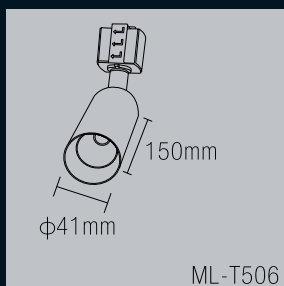

>80

Product Code	Wattage	Led Brand	Lumen	PF	Color Temp.	Beam Angle	Dimension
ML-T505	6W	Bridgelux	610lm	PF≥0.95	NW/WW/WH	30°	φ41*100mm
ML-T506	9W	Bridgelux	1050lm	PF≥0.95	NW/WW/WH	30°	φ41*150mm
ML-W505	6W	Bridgelux	610lm	PF≥0.95	NW/WW/WH	30°	φ41*100mm
ML-W506	9W	Bridgelux	1050lm	PF≥0.95	NW/WW/WH	30°	φ41*150mm